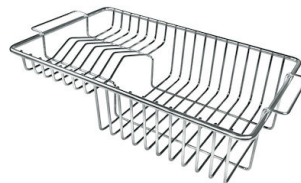

SPÜLBECKEN MIT ENGEM RADIUS Quadratische Spülen mit modernem Design und erhöhtem Fassungsvermögen. Für minimale Ästhetik in Kombination mit maximaler Praktikabilität.

TECHNISCHE DATEN

OPTIONALES ZUBEHÖR

Edelstahlkorb
8612 000

Edelstahl-Nudelsieb
8154 000

Schneidebrett aus HPDE
8657 001

Schneidebrett Twin aus HPDE
8644 101

Tellerkorb aus Edelstahl
8100 303
* nur in Kombination mit dem Zubehör
8644 101

Tellerständer aus Edelstahl
8100 154

Weiße Wanne
8153 100

Weißer Korb
8612 100

Perforierte Edelstahlwanne
8151 000
* nur in Kombination mit dem Zubehör
8644 101

**Satz Reibe mit Halterung für Ring
und Auffangschale**
8159 101
* nur in Kombination mit dem Zubehör
8644 101

Tellerkorb aus Edelstahl
8100 201

PAARUNGEN

Mischbatterie Camillo
8467 000

Mischbatterie Lorenzo
8466 000

OPTIONALE AUTOMATISCHE ABLAUFGARNITUR

Automatischer Abfluss
8407 113

Automatischer Abfluss Space
8407 108