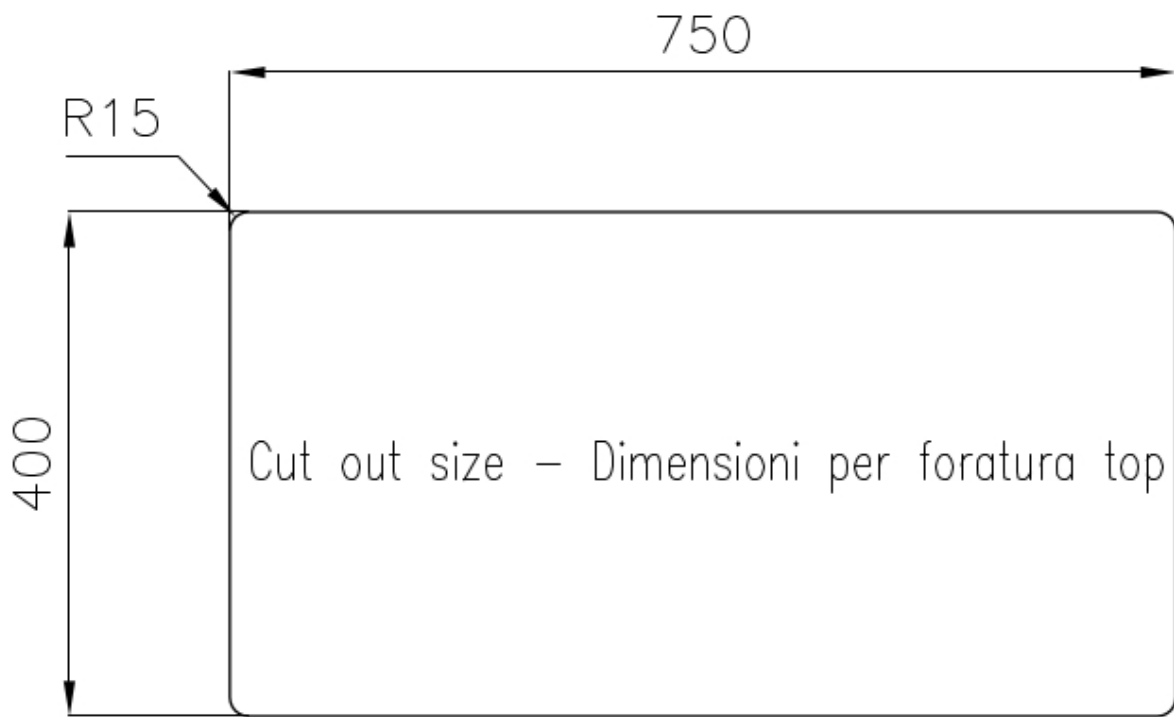

OPTIONALES ZUBEHÖR