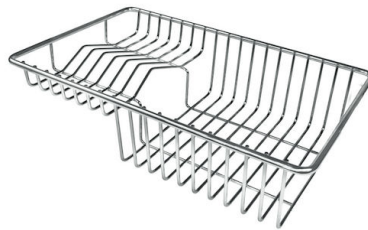

SPÜLBECKEN MIT ENGEM RADIUS Quadratische Spülen mit modernem Design und erhöhtem Fassungsvermögen. Für minimale Ästhetik in Kombination mit maximaler Praktikabilität.

TECHNISCHE DATEN

OPTIONALES ZUBEHÖR

Edelstahlkorb
8612 000

Edelstahl-Nudelsieb
8154 000

Schneidebrett aus HPDE
8657 001

Schneidebrett Twin aus HPDE
8644 101

Tellerkorb aus Edelstahl
8100 303
* nur in Kombination mit dem Zubehör
8644 101

Tellerständer aus Edelstahl
8100 154

Weiße Wanne
8153 100

Weißer Korb
8612 100

Perforierte Edelstahlwanne
8151 000
* nur in Kombination mit dem Zubehör
8644 101

**Satz Reibe mit Halterung für Ring
und Auffangschale**
8159 101
* nur in Kombination mit dem Zubehör
8644 101